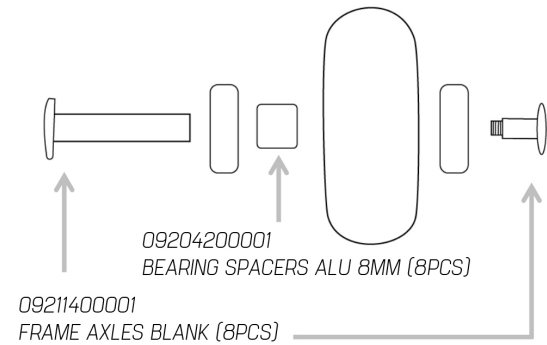

MISCELLANEOUS
068Z0100007 - BLADETOOL PRO
068Z0300394 - BLADETOOL

MAX
4x60mm

07222600100 BLANK SK