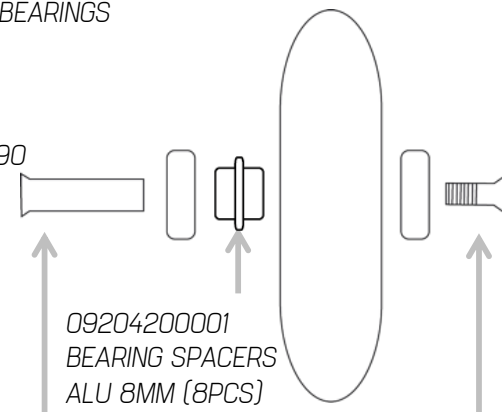

MISCELLANEOUS
068Z0100007 - BLADETOOL PRO
068Z0300394 - BLADETOOL

09302000001 BRAKE SUPP.RBXL/MAXEDG90
LO-BAL 84/90(1PC)

068W0500000 BRAKE PAD STD (1PCS)
09207700100 (S)BRAKE PAD BOX (50PCS)

09204000001 (S)BRAKE AXLE (RACINGAXLE)
(10PCS)

09204200001 BEARING SPACERS
ALU 8MM (8PCS)

09201900000 WHEEL AXLES 2.0 ALU FRAMES (9PCS)

- 07371500741 MAXXUM XT
- 07371600096 MAXXUM XT W
- 07220700741 MAXXUM XT
- 07220800096 MAXXUM XT W