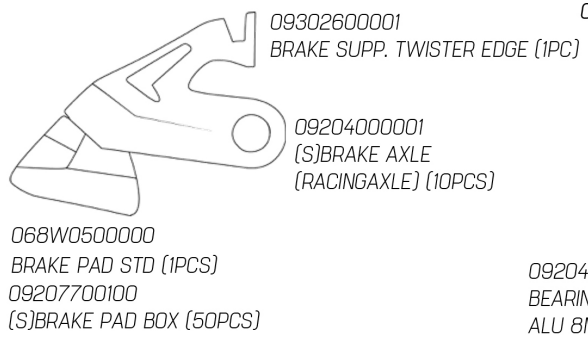

MISCELLANEOUS  
 068Z0100007 - BLADETOOL PRO  
 068Z0300394 - BLADETOOL  
 069T1100D41 - TWISTER EDGE CUSTOM KIT - LIME

072210001A1	TWISTER XT
072211002A2	TWISTER XT W