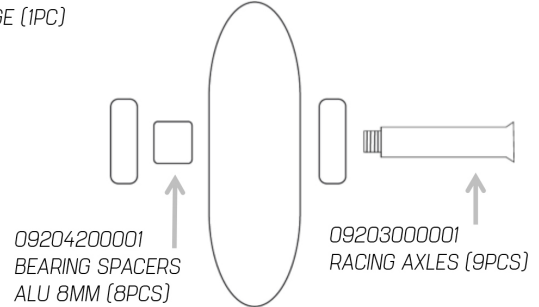

MISCELLANEOUS  
 068Z0100007 - BLADETOOL PRO  
 068Z0300394 - BLADETOOL  
 069T1100D41 - TWISTER EDGE CUSTOM KIT - LIME

072210001A1	TWISTER XT
072211002A2	TWISTER XT W